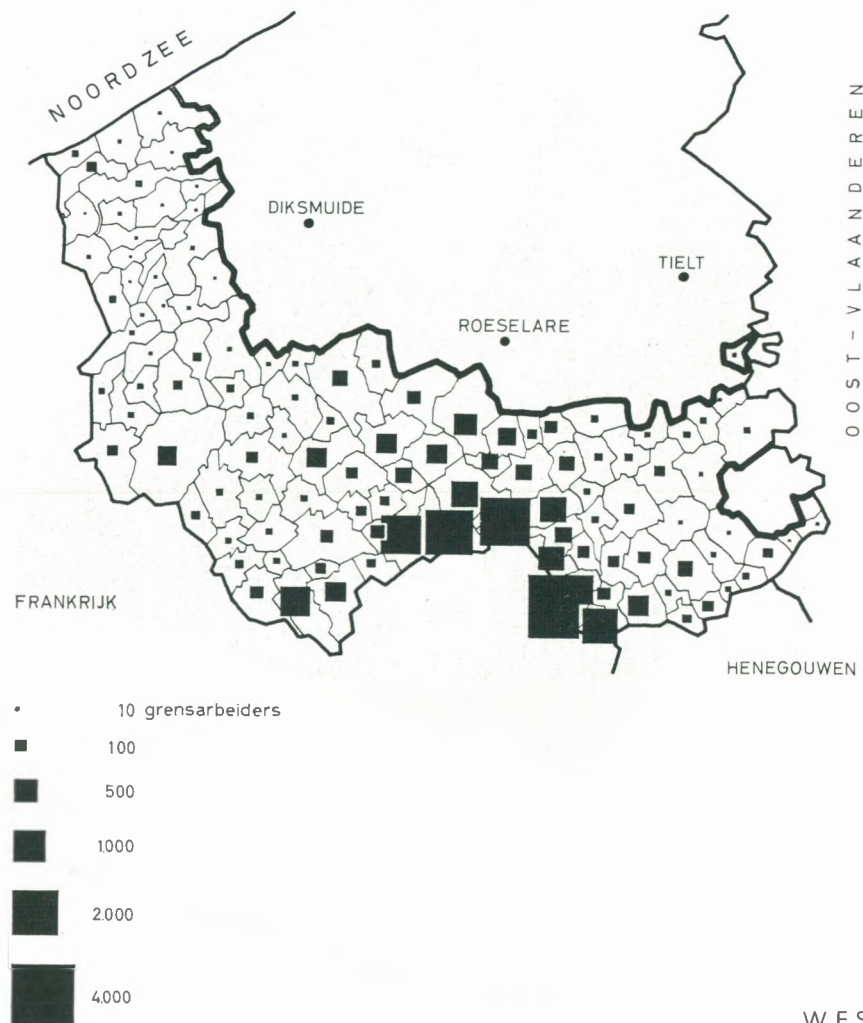

West-

Vlaanderen

op

grafiek

Kaart 1 : Lokalisering van de grensarbeiders in West-Vlaanderen, 1963.

Kaart 2 : **Spreiding van de Westvlaamse grensarbeiders die tewerkgesteld zijn in het arrondissement Rijsel, april 1963.**

Kaart 3 : **Evolutie van het aantal grensarbeiders in West-Vlaanderen, 1948-63.**