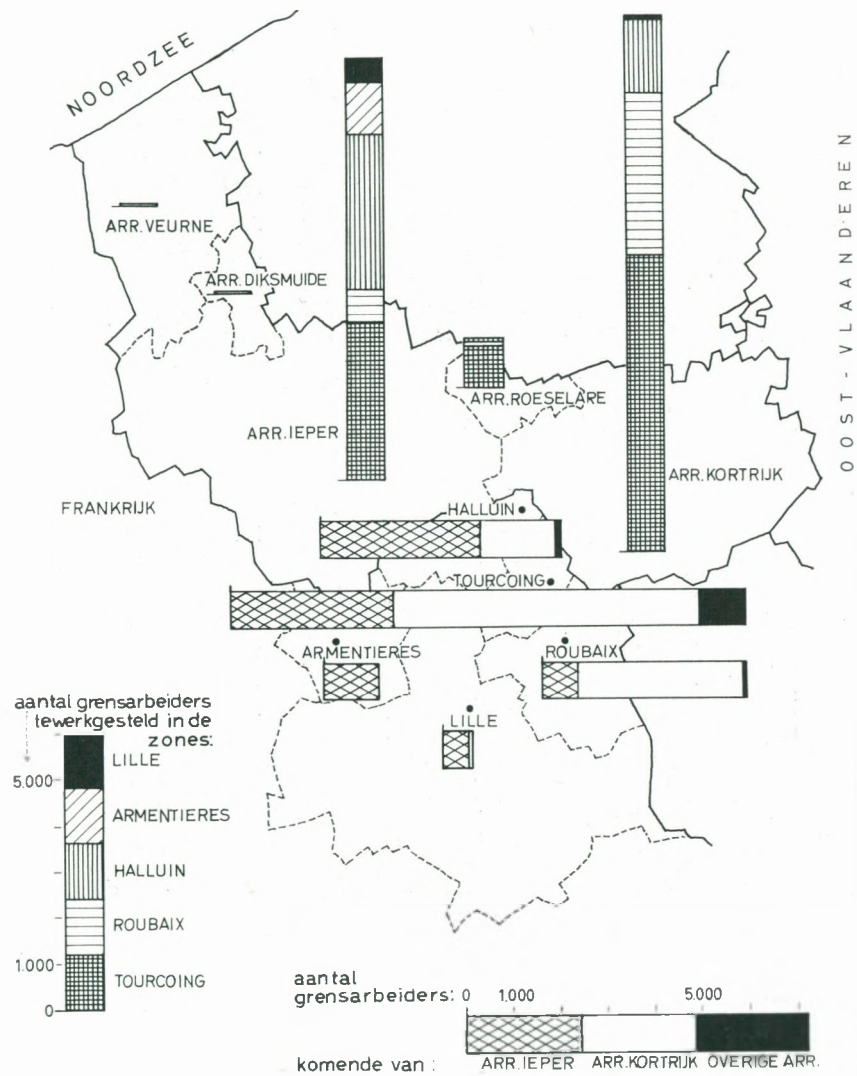

West-

Vlaanderen

op

grafiek

Kaart 1 : Lokalisering van de grensarbeiders in West-Vlaanderen, 1963.

Kaart 2 : **Spreiding van de Westvlaamse grensarbeiders die tewerkgesteld zijn in het arrondissement Rijsel, april 1963.**

Kaart 3 : **Evolutie van het aantal grensarbeiders in West-Vlaanderen, 1948-63.**